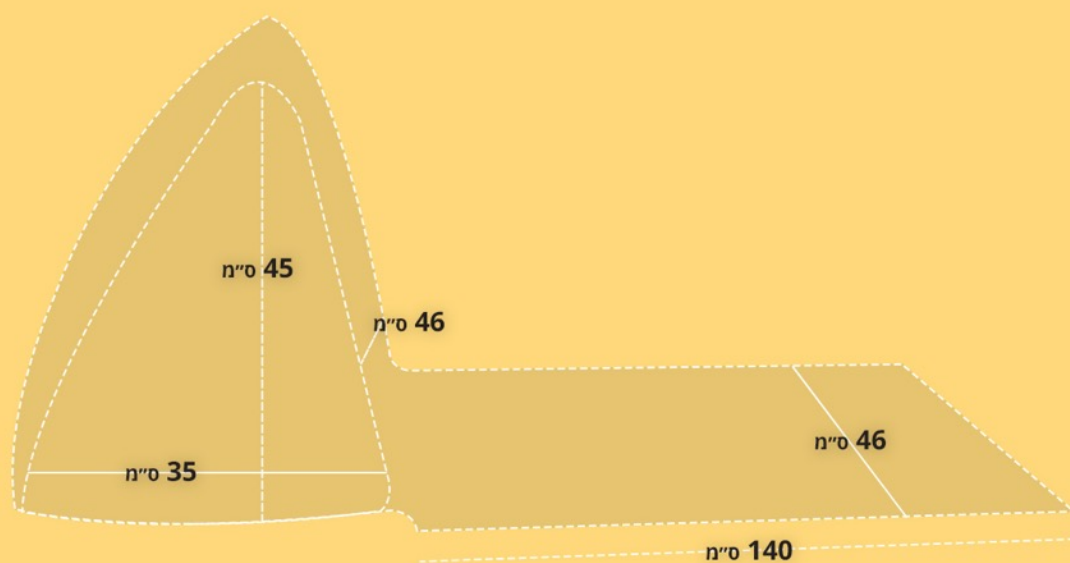

מפרט טכני

הספה עשויה Flock עטוף ב-PVC בעובי 22 מ"מ (סטנדרט הבטיחות האירופאי)
נעים למגע, וניתן לשטיפה בקלות!

גלרייה

אספקה
מהירה!

לפרטים נוספים והצעת מחיר:

WWW.KOALACOUCH.CO.IL

מכירות: 054-7486562