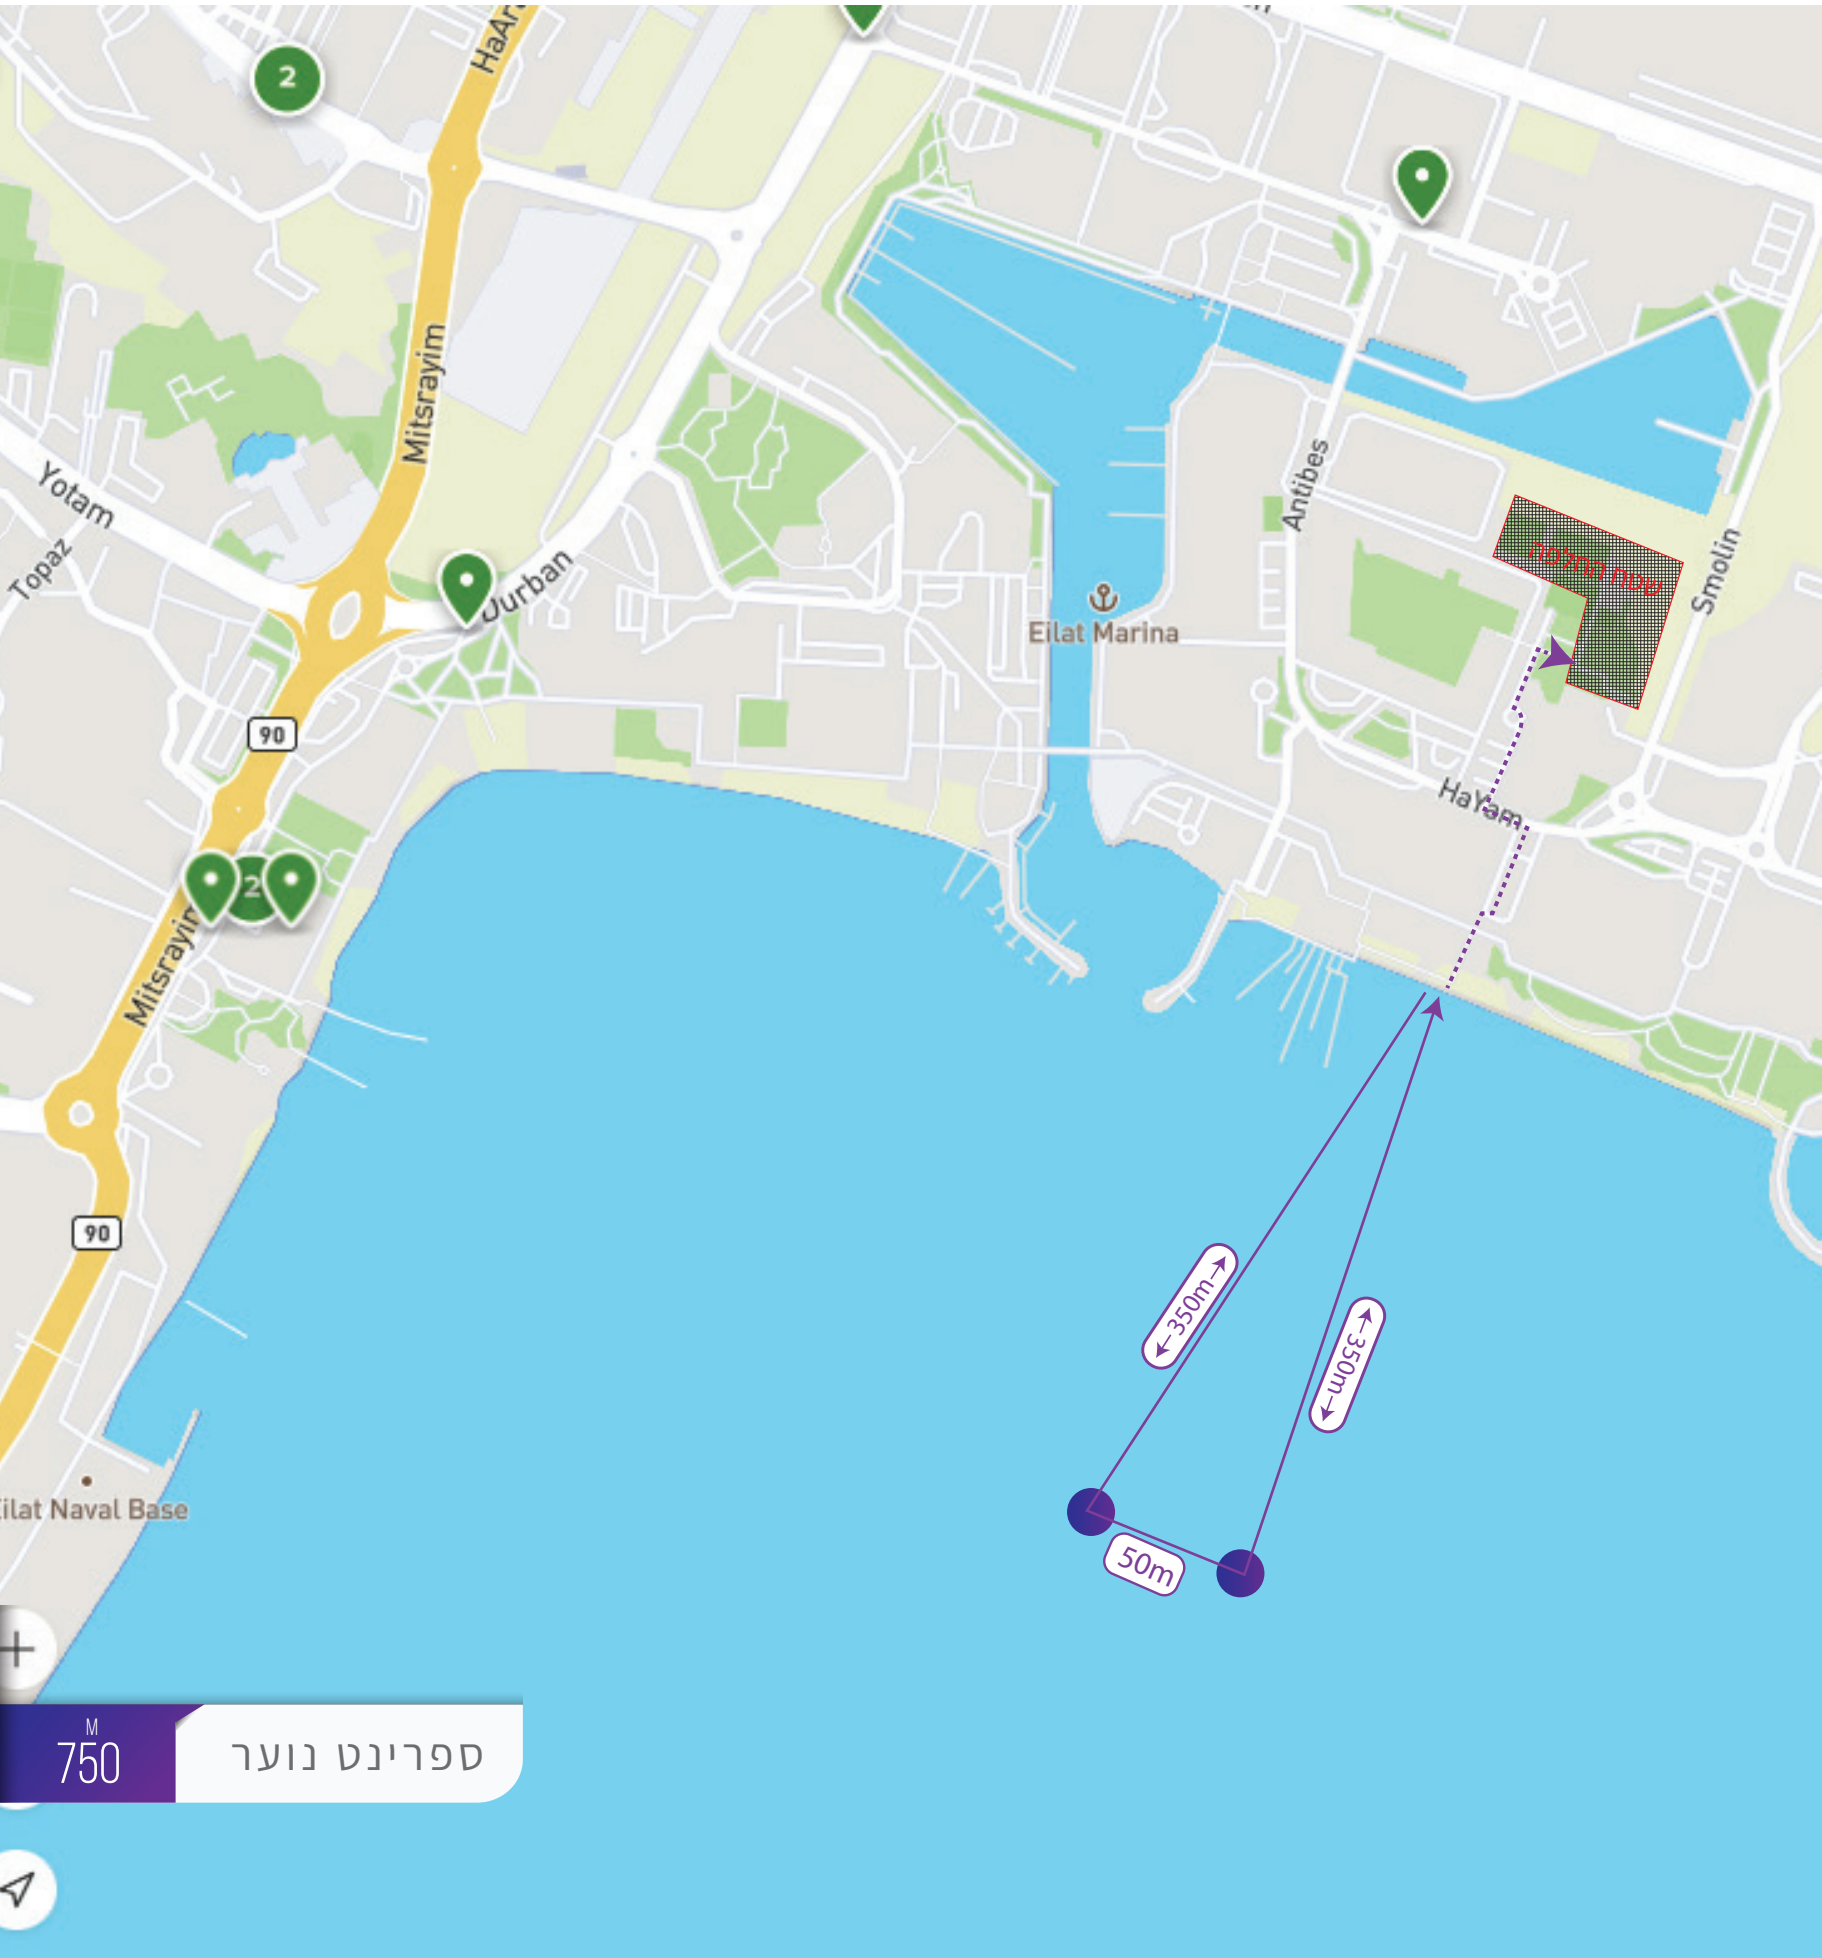

- M 1500 אולימפי-2 הקפות
- M 750 ספרינט-הקפה 1

מסלול שחייה - טריאתלון אילת

סופר ספרינט

אורבן

500^M

סופר ספרינט

500^M

אורבן

מסלול שחייה - טריאתלון אילת

ספרינט נוער

ילדים 12-13

ילדים 10-11

ילדים עד 9

מסלול שחייה - טריאתלון אילת