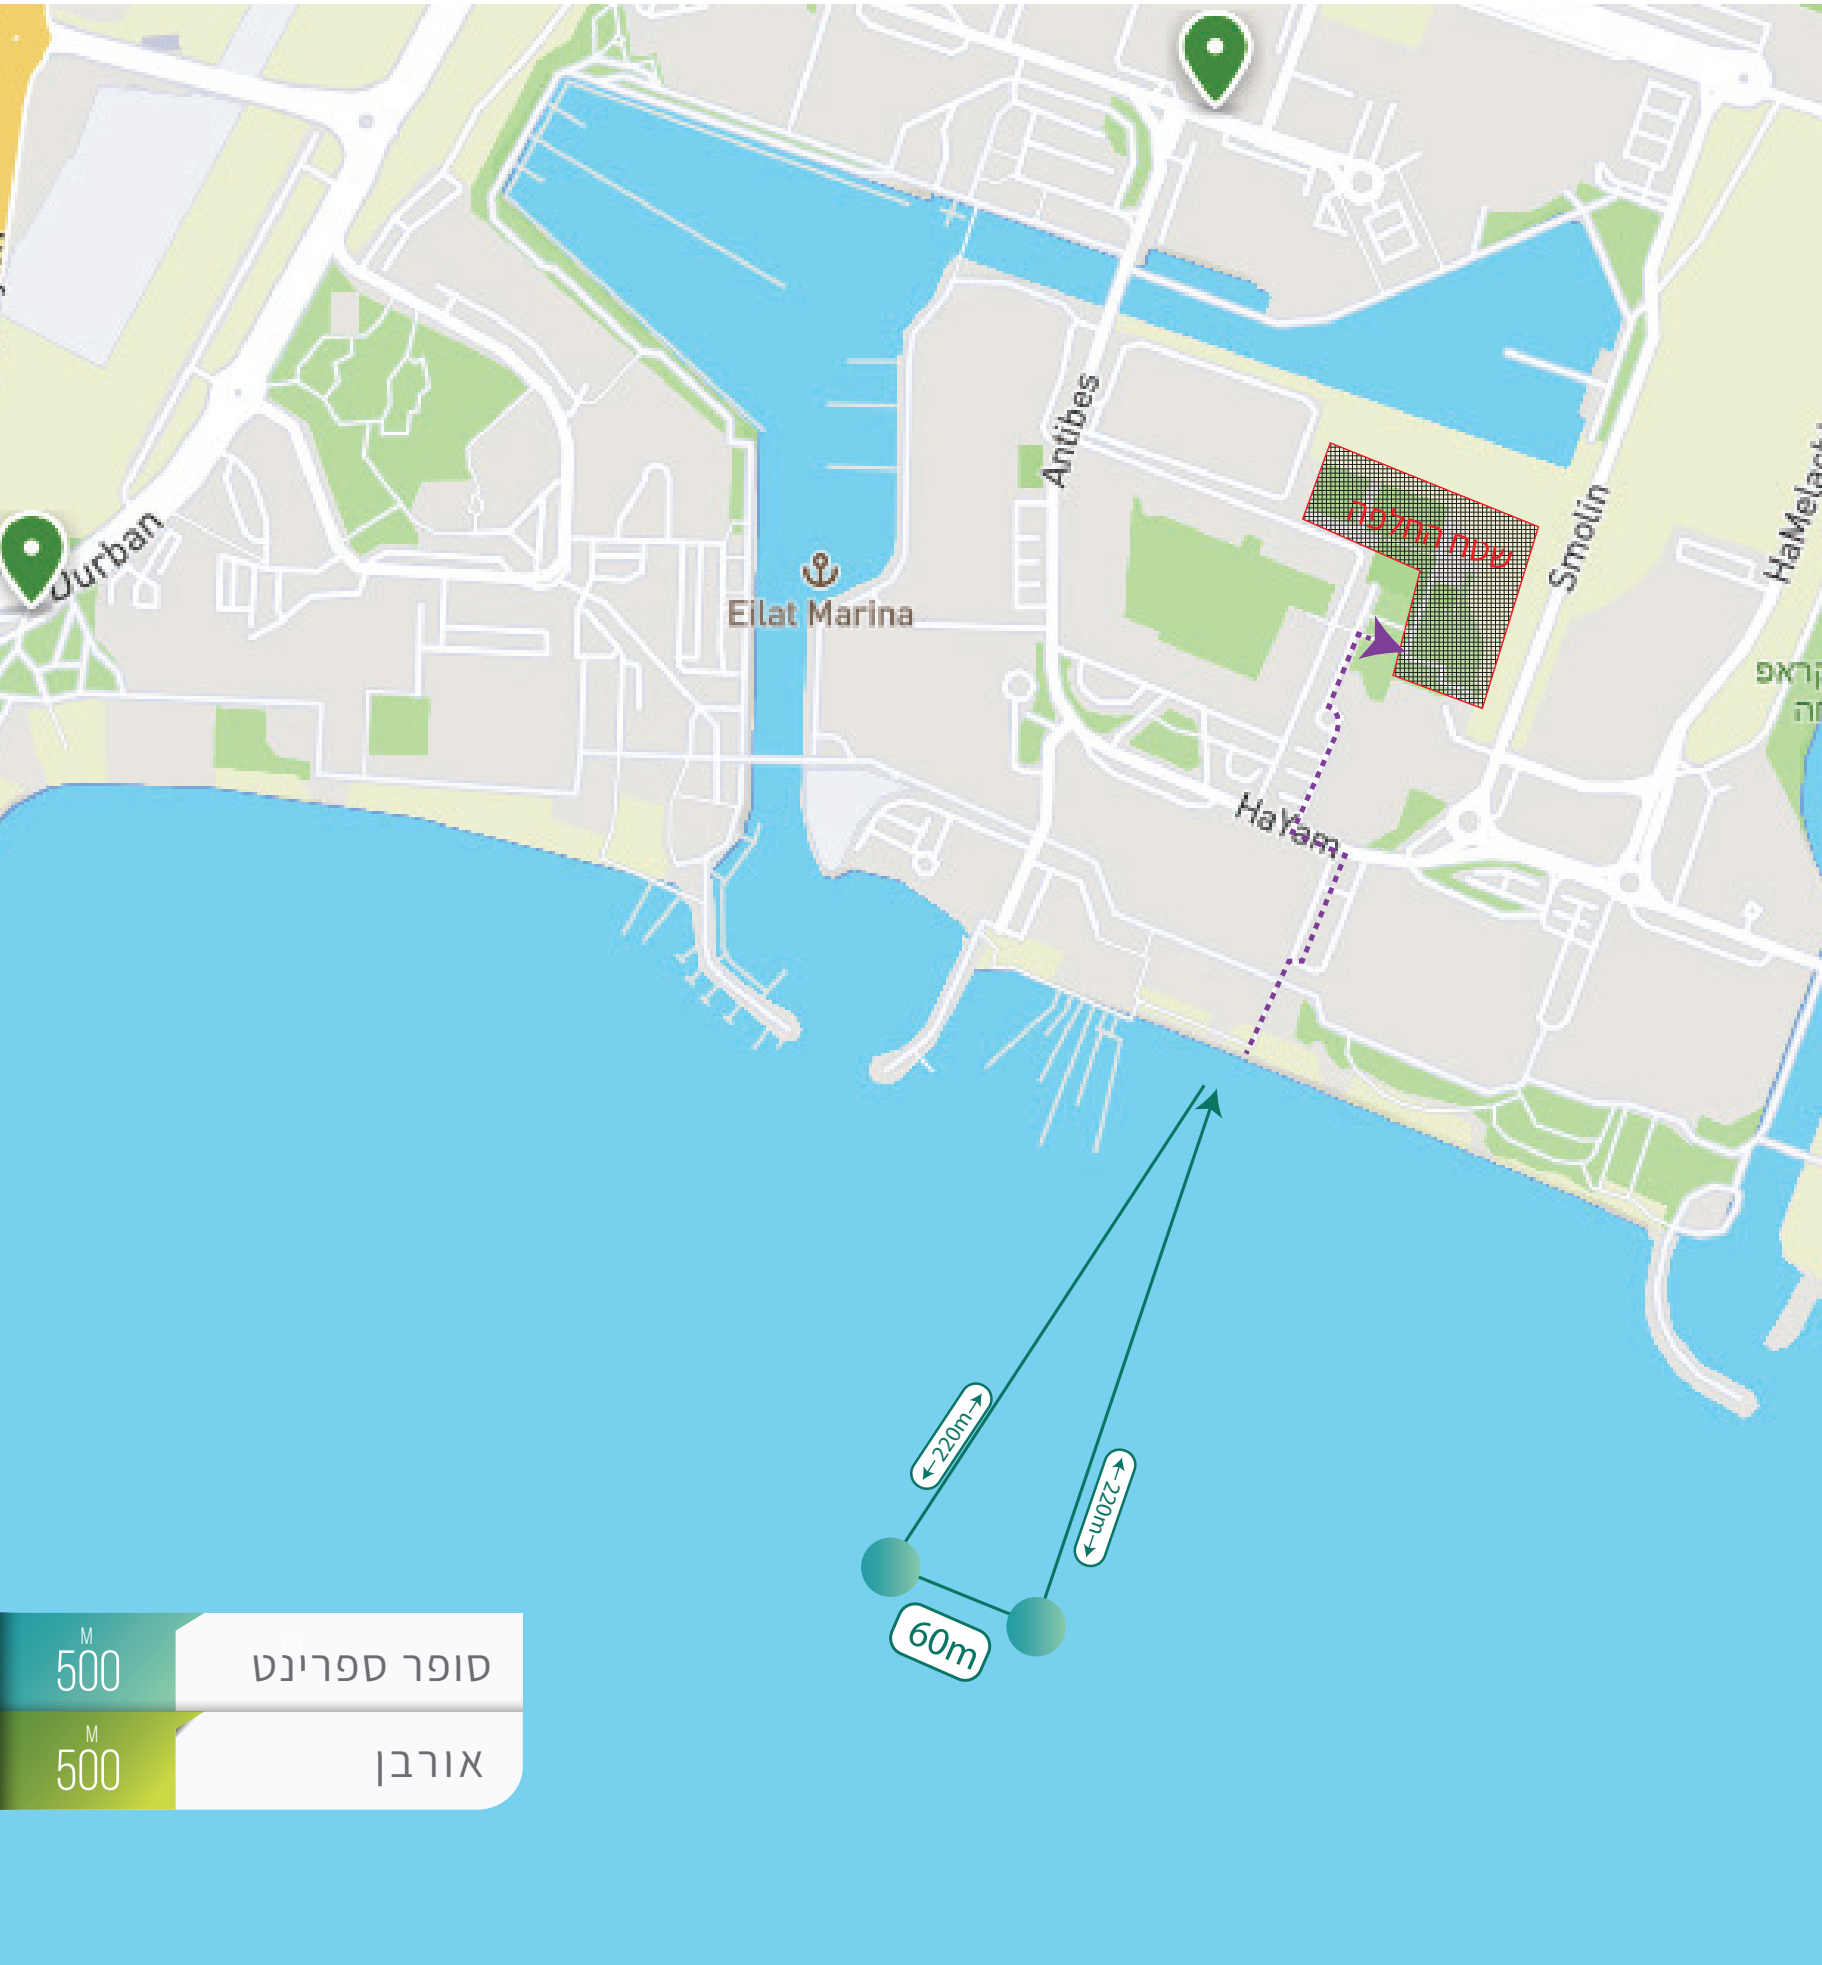

- M 1500 אולימפי-2 הקפות
- M 750 ספרינט-הקפה 1

מסלול שחייה - טריאתלון אילת

סופר ספרינט

אורבן

500^M

סופר ספרינט

500^M

אורבן

מסלול שחייה - טריאתלון אילת

ספרינט נוער

ילדים 12-13

ילדים 10-11

ילדים עד 9

מסלול שחייה - טריאתלון אילת